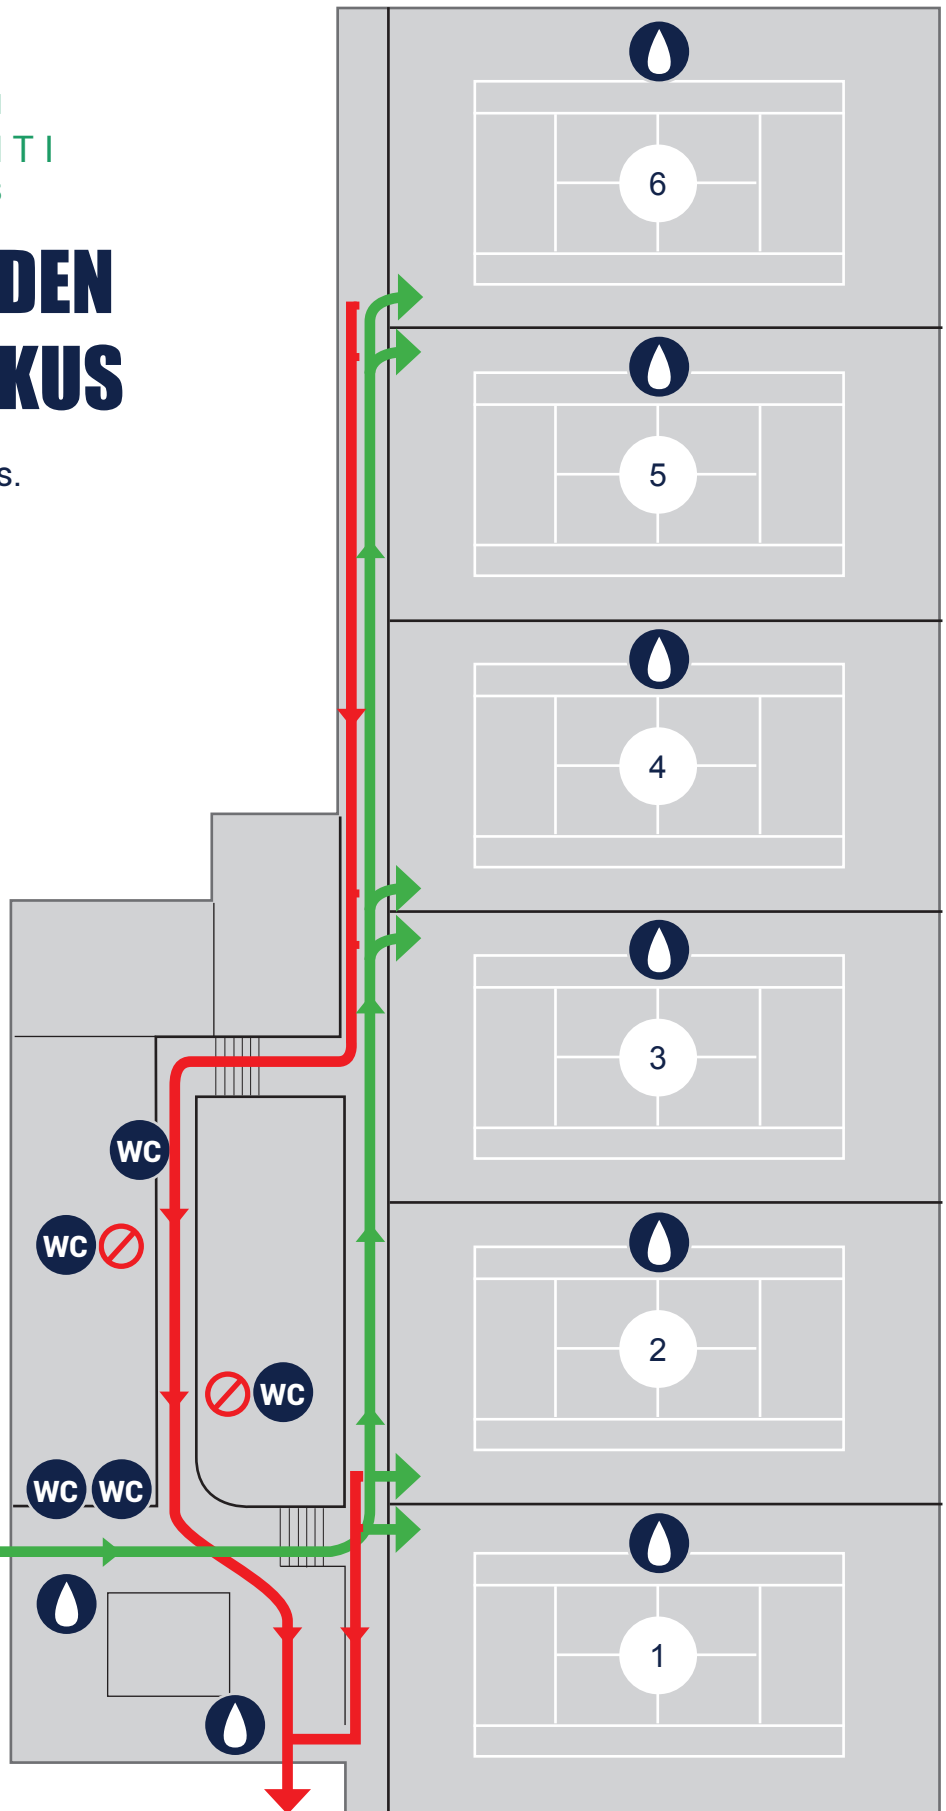

TAIVALLAHDEN TENNISKESKUS

Koronaohjeistus.

-  = Käsisipisteet
-  = Pukutilat pois käytöstä paitsi WC:t

SISÄÄNTULO

POISTUMINEN